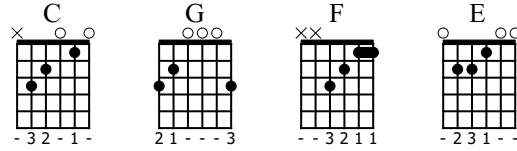

# התשמע קולי (זמר נגה)

♩ = 110

1

C G F E

*mf*

TAB

5

C G F E